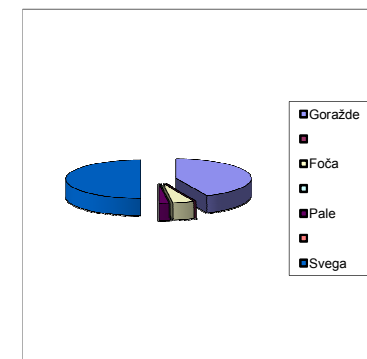

**KVALIFIKACIONI SASTAV LICA KOJA TRAŽE ZAPOSLENJE
PO OPĆINAMA U BPK GORAŽDE SA STANJEM DECEMBAR 2012
GODINE**

Općina	Ukupno		NK		PK		KV		VK		NSS		SSS		VŠS		VSS		RVI		Članovi por.šeh.		Koris. novčane naknade	Kori. zdr. zašt.
	Svega	ž.	Sv.	ž.	Sv.	ž.	Sv.	ž.	Sv.	ž.	Sv.	ž.	Sv.	ž.	Sv.	ž.	Sv.	ž.	Sv.	ž.	Sv.	ž.		
Goražde	3.149	1695	1176	711	44	35	954	391	20	5	1	0	739	430	17	10	198	113	64	2	27	13	110	127
Foča	333	182	170	103	2	2	94	38	1	0	0	0	60	35	1	1	5	3	5	0	16	5	6	158
Pale	155	71	87	47	2	1	42	13	0	0	0	0	19	7	1	1	4	2	1	0	8	3	0	70
Svega	3.637	1948	1433	861	48	38	1090	442	21	5	1	0	818	472	19	12	207	118	70	2	51	21	116	150

Općina	Pol	Lica koja traže zaposlenje		%
		Predhodni mjesec	Tekući mjesec	
Goražde	M	1454	1454	
	Ž	1702	1695	
	SV.	3156	3149	
Foča	M	149	151	
	Ž	182	182	
	SV.	331	333	
Pale	M	86	84	
	Ž	71	71	
	SV.	157	155	
SVEGA BPK	M	1689	1689	
	Ž	1955	1948	
	SV.	3644	3637